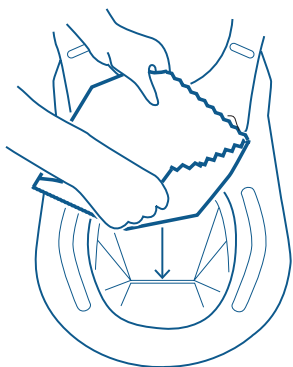

FAMILY & BASIC

MADE IN
VÄRNAMO
SWEDEN

Näin käytät käymälää

1.

Käytä **aina** polttopussia

2.

Istu aina alas käymälällä
asioidessasi

3.

Paina huuhtelukahva pohjaan ja
varmista, että pussi putoaa alas
polttokammioon

4.

Käynnistä sopiva poltto-ohjelma
jokaisen asiointin jälkeen