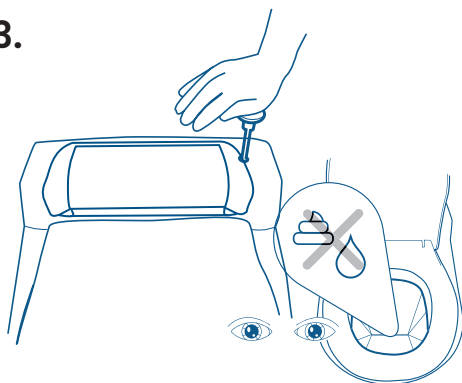

FAMILY & BASIC

MADE IN
VÄRNAMO
SWEDEN

Näin käytät käymälää

1.

Käytä **aina** polttopussia

2.

Istu aina alas käymälällä
asioidessasi

3.

Paina huuhtelukahva pohjaan ja
varmista, että pussi putoaa alas
polttokammioon

4.

Käynnistä sopiva poltto-ohjelma
jokaisen asiointin jälkeen