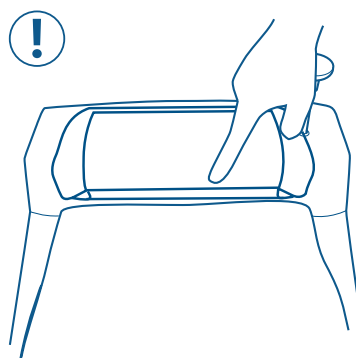

FAMILY & BASIC

MADE IN
VÄRNAMO
SWEDEN

Näin käytät käymälää

1.

Käytä **aina** polttopussia

2.

Istu aina alas käymälällä
asioidessasi

3.

Paina huuhtelukahva pohjaan ja
varmista, että pussi putoaa alas
polttokammioon

4.

Käynnistä sopiva poltto-ohjelma
jokaisen asiointin jälkeen